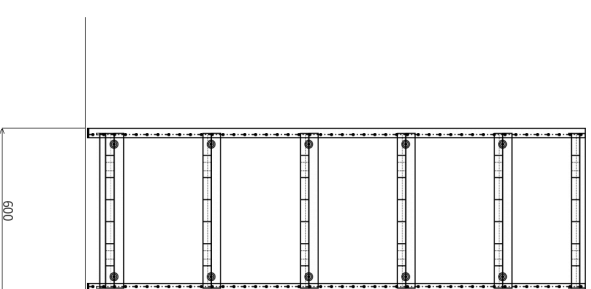

<https://www.amha-net.com/>

図面番号： 2

日付： 2025-01-30

図面名称： ラック ホワイトグレー 200kg/段 (均等荷重) 1200kg/台

© AMHA All Rights Reserved.

- ① 安全にご使用いただけるよう下記の事項にご注意をお願い致します。
- ラックに登ったり、寄りかかったりしないてください。
- (ラックが歪んだり、変形する場合があります)
- 衝撃を与えるような載せ方をしないでください。  
(棚が破損したり、荷物が落下する場合があります)
- 危険物(薬品、引火物等)を取付けの際は、安全対策を講じてください。
- 床ルト・マットのゆるみや、ラックの揺れを直したら使用を中止してください。
- 平坦かつ堅牢な床に設置してください。
- ※本製品の組立に際しては、別途コマハンナーが必要です。